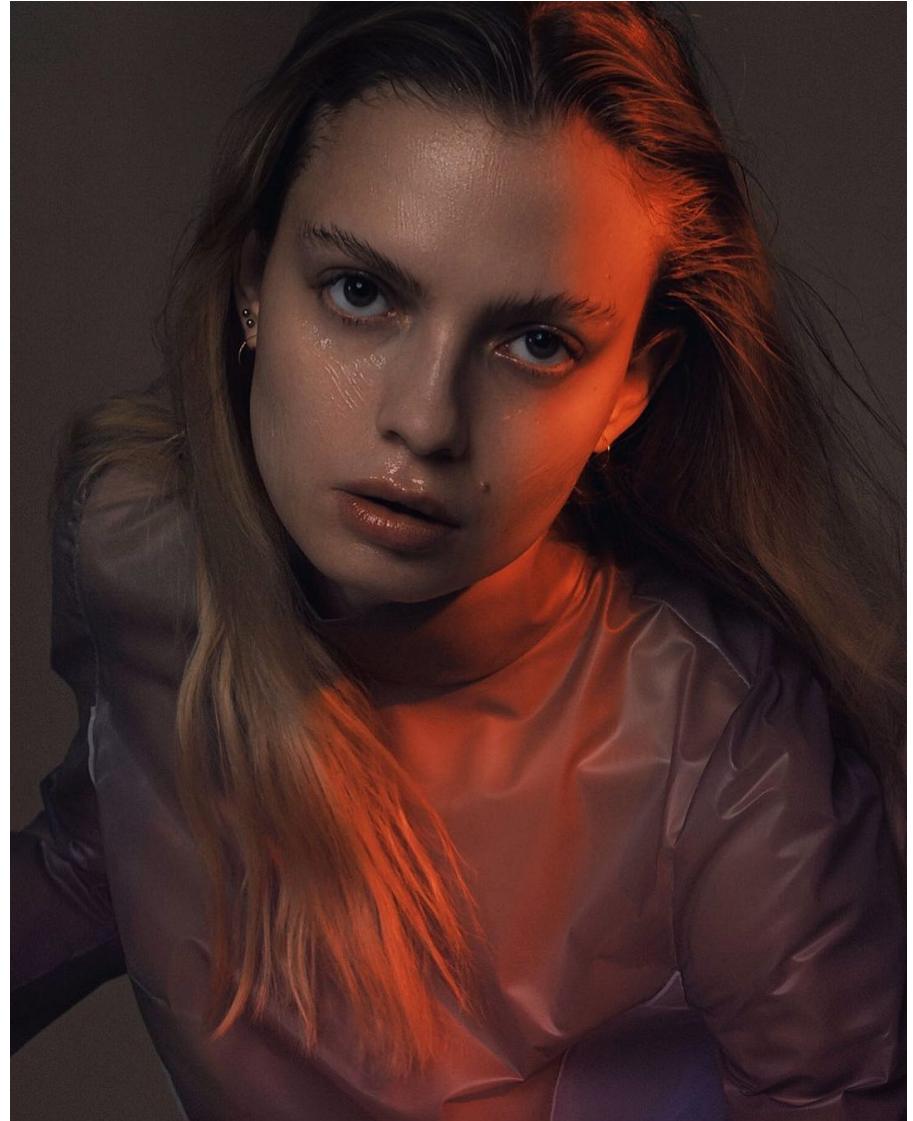

OKSENIA

Height: 171cm / 5' 7½"   Bust: 80.5cm / 31½" D   Waist: 60cm / 23½"   Hips: 91cm / 36"   Shoes: 36.5 EU / 5½ US / 3½ UK   Hair: Blond   Eyes: Green