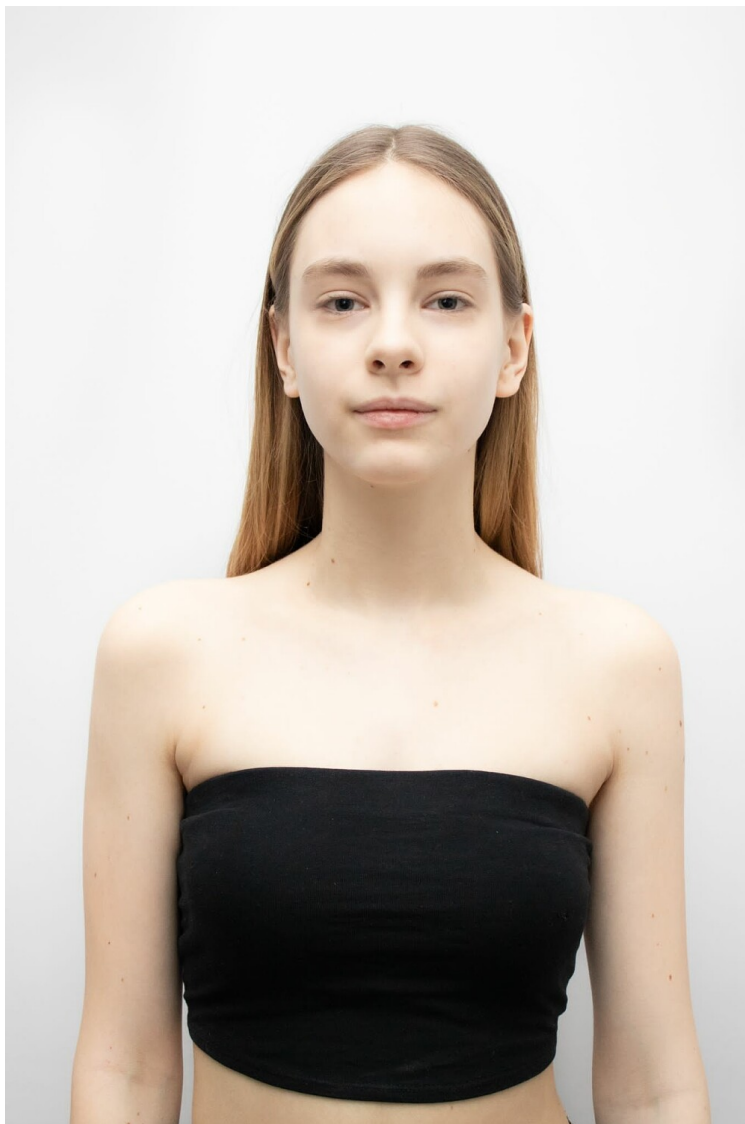

ALA ZAREMBA

Height: 170cm / 5' 7" Bust: 83cm / 32½" B Waist: 60cm / 23½" Hips: 88cm / 34½" Shoes: 38 EU / 7 US / 5 UK Hair: Light brown Eyes: Brown

ALA ZAREMBA

Height: 170cm / 5' 7" Bust: 83cm / 32½" B Waist: 60cm / 23½" Hips: 88cm / 34½" Shoes: 38 EU / 7 US / 5 UK Hair: Light brown Eyes: Brown

ALA ZAREMBA

Height: 170cm / 5' 7" Bust: 83cm / 32½" B Waist: 60cm / 23½" Hips: 88cm / 34½" Shoes: 38 EU / 7 US / 5 UK Hair: Light brown Eyes: Brown