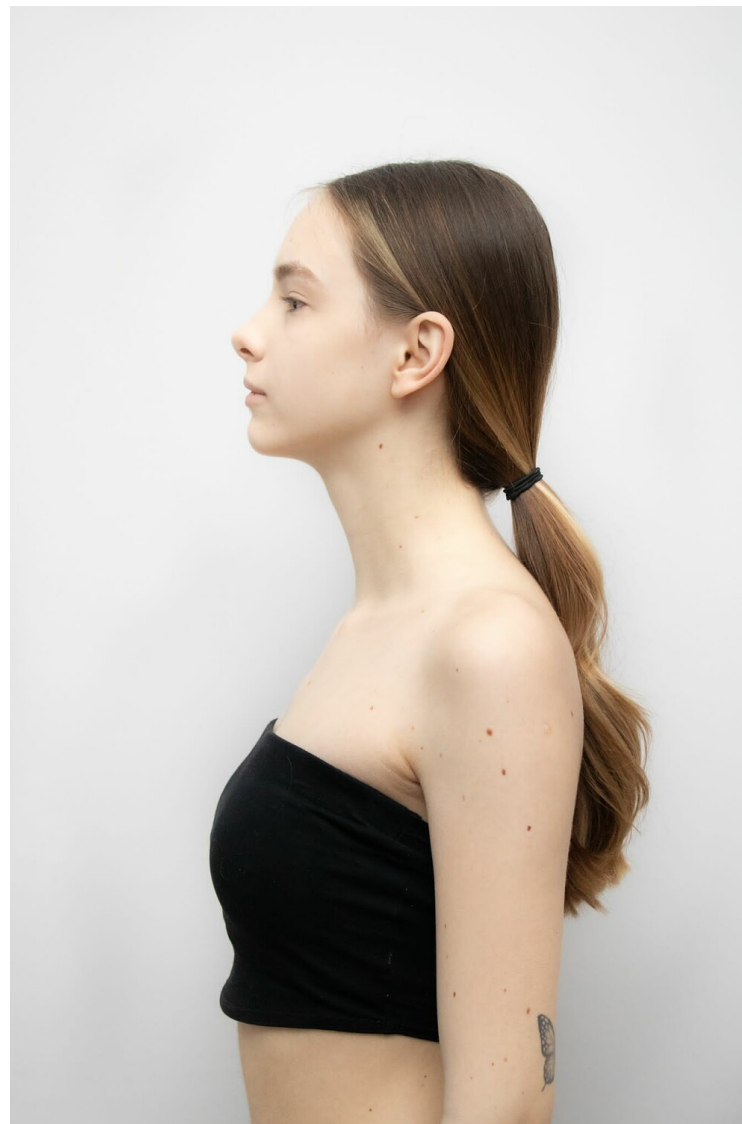

ALA ZAREMBA

Height: 170cm / 5' 7" Bust: 83cm / 32½" B Waist: 60cm / 23½" Hips: 88cm / 34½" Shoes: 38 EU / 7 US / 5 UK Hair: Light brown Eyes: Brown

ALA ZAREMBA

Height: 170cm / 5' 7" Bust: 83cm / 32½" B Waist: 60cm / 23½" Hips: 88cm / 34½" Shoes: 38 EU / 7 US / 5 UK Hair: Light brown Eyes: Brown

ALA ZAREMBA

Height: 170cm / 5' 7" Bust: 83cm / 32½" B Waist: 60cm / 23½" Hips: 88cm / 34½" Shoes: 38 EU / 7 US / 5 UK Hair: Light brown Eyes: Brown