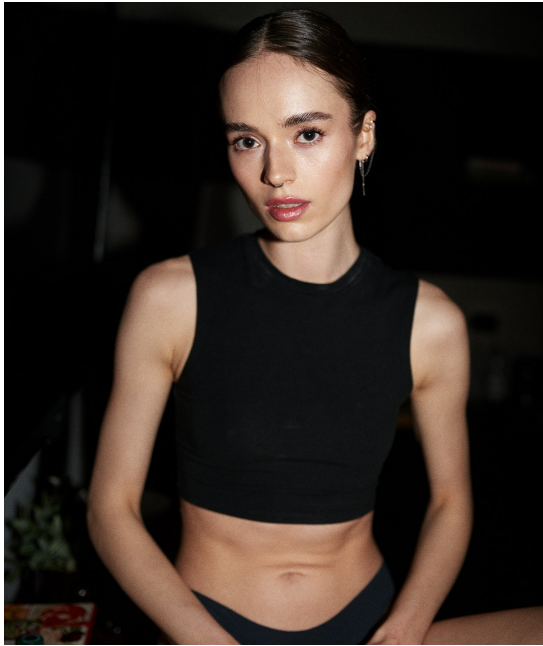

JADE KOC

JADE KOC

HEIGHT: 174.5cm / 5' 8.5" **BUST:** 82.5cm / 32.5" **WAIST:** 60.5cm / 24" **HIPS:** 91cm / 36"

SHOES: 39EU / 8US / 6UK **HAIR:** brown **EYES:** hazel