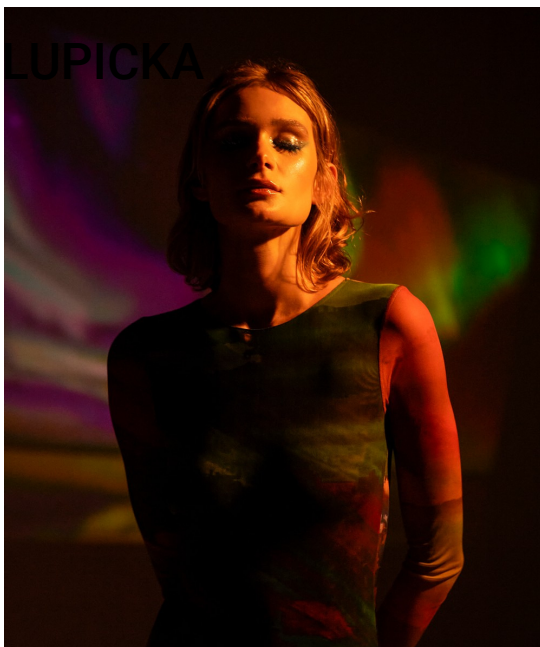

**JAGODA LUPIOKA**

**HEIGHT:** 177.5cm / 5' 10"

**BUST:** 83cm / 32.5"

**WAIST:** 62cm / 24.5"

**HIPS:** 91cm / 36"

**SHOES:** 39EU / 8us / 6UK

**HAIR:** blond

**EYES:** blue